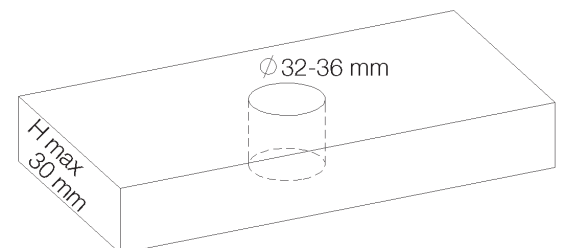

Servo "Facility", single hole mixer, elbow handle 140mm

Picture

Product details

Weight : 2,3 kg

Operating max pressure : 10 bar

Flow at 3 bar : 16 l/min
Restricted 6,6 l/min (on demand)

T° max : 80°C

Internal mechanism : Soupapes cóniques, en inox

Note : La commande se fait par une manette en une seule manoeuvre. La fermeture étant à gauche, par un mouvement vers la droite, sur 120°, on obtient progressivement et par ordre, de l'eau froide, de l'eau tiède et de l'eau chaude

Possibilié de limiter le mouvement de la manette vers le plein chaud.

Technical drawing

RAO.V01