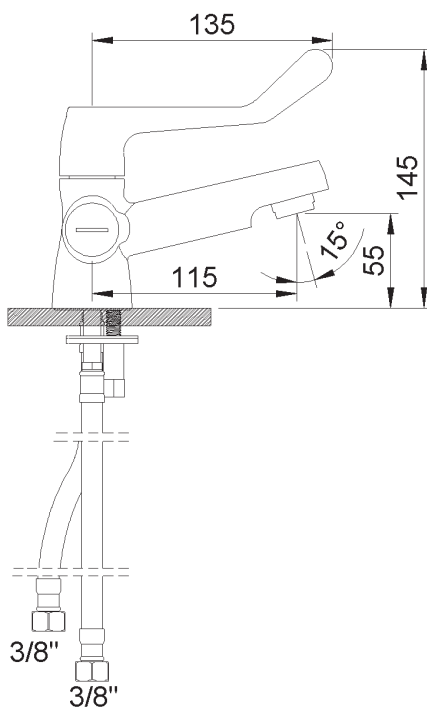

Technical drawing